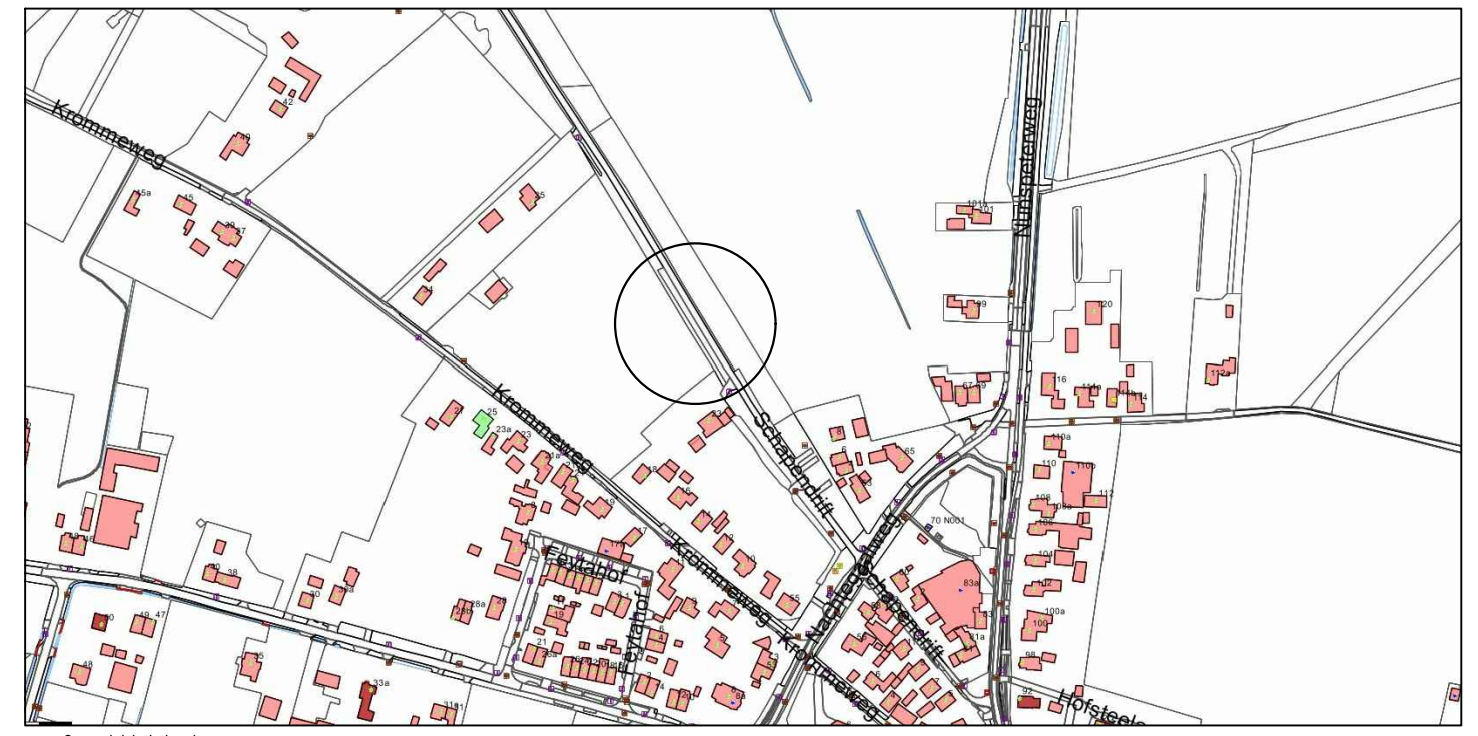

Overzichtstekening

Haag aan weerszijden hekwerk

Toegangspoort

Bord

Zitbank

Hondenafvalbak

	GEMEENTE NUNSPEET	
	Hondenren Hogeweg Elspeet	
Terreininrichting voorstel		getekend: N. Wijnbeek datum: 06-03-2024 gewijzigd: - schaal: 1:500 formaat: A3 tekening nr. 01

Overzichtstekening

Haag aan weerszijden hekwerk

Toegangspoort

Bord

Zitbank

Hondenafvalbak

	GEMEENTE NUNSPEET	
	<p>Hondenren Schapendrift Elspeet</p> <p>Terreininrichting voorstel</p>	
getekend:	N. Wijnbeek	
datum:	06-03-2024	
gewijzigd:	-	
schaal:	1:500	
formaat:	A3	
tekening nr.:	02	